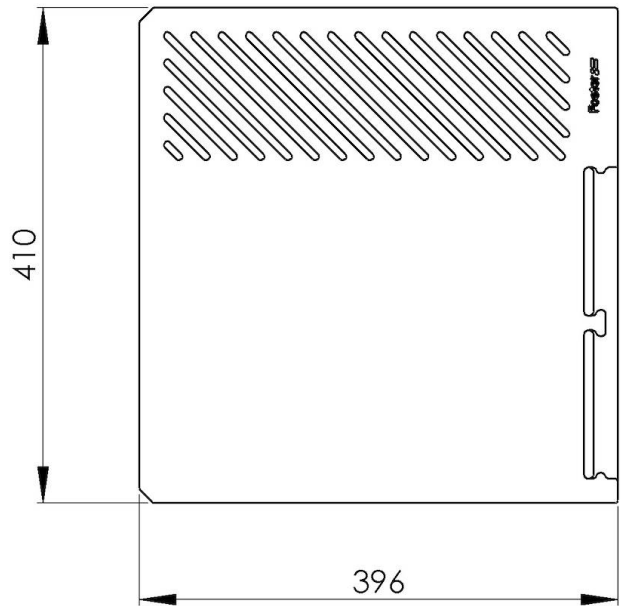

## Planche à découper multifonction noire

Accessoires et compléments

Code: 8100 608

### DÉTAILS

Matériau Foster Black Composit

---

Accessoires éviers Planche à découper multifonctionnelle

---

Dimensions 396 x 410 mm

---

## DESSINS TECHNIQUES

8100 608

Tagliere multifunzione black  
Black multifunctional chopping board